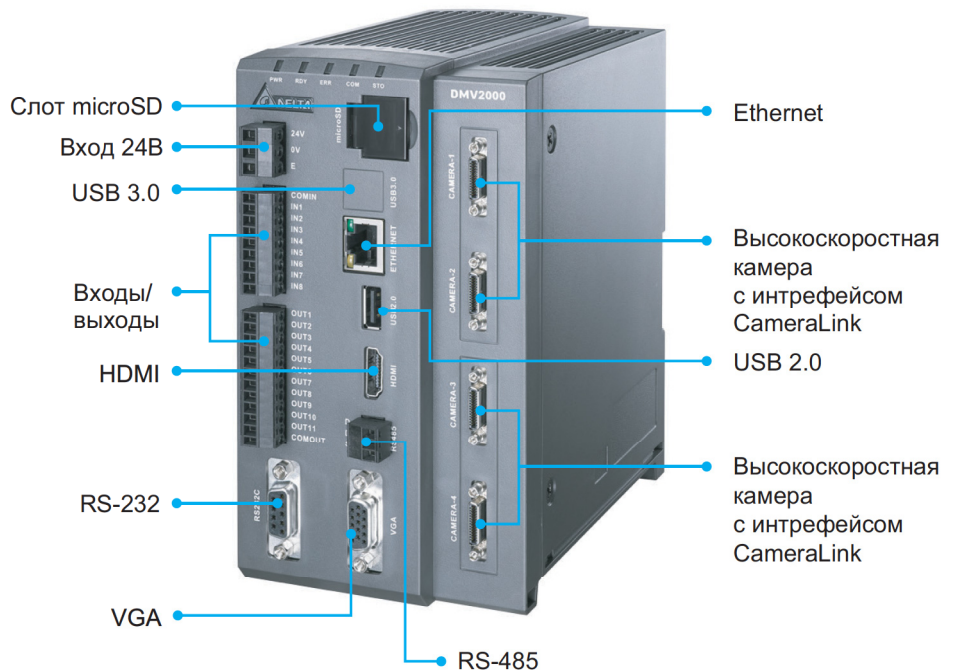

СИСТЕМЫ МАШИННОГО ЗРЕНИЯ КОМПАНИИ DELTA ELECTRONICS

DMV2000

ПРЕИМУЩЕСТВА

- Быстродействие от 15/2 мс, синхронная обработка изображений с нескольких камер, асинхронная обработка изображений с 1 камеры
- Решение всех задач машинного зрения с помощью одного продукта
- Поддержка до 4 камер, разрешением до 12 Мп - точность до 10 мкм
- Система машинного зрения доступная любому производству

ПРИМЕНЕНИЯ

Пищевое производство и упаковка, металлообработка, деревообработка, ЧПУ, фармацевтика, логистика, робототехника, электронная промышленность.

ОСОБЕННОСТИ

- Контроллер позволяет обрабатывать изображения одновременно с 4 камер