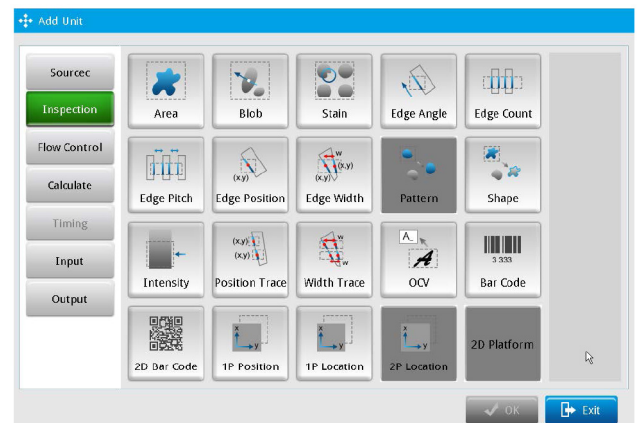

- Калибровка искажений объектива и перспективы

Искажения объектива

Искажения перспективы

Скорректированная версия

ФУНКЦИИ

Положение 2D платформы	Интенсивность изображения
Сравнение с шаблоном	Отслеживание положения края
Сравнение с контуром	Отслеживание ширины края
Определение краёв/граней	Проверка пятен
Угол наклона края	Распознавание текста (OCV)
Координаты граней	Детальная проверка
Ширина граней/краёв	Проверка цвета
Площадь	Распознавание штрих-кода
Выделение связанных объектов	Распознавание QR-кода

ИНФОРМАЦИЯ ДЛЯ ЗАКАЗА

Контроллеры

Контроллеры		Цена, \$
DMV2000-CL2-HS	Контроллер обработки изображения на 2 камеры	\$ 3 236
DMV2000-CL4-HS	Контроллер обработки изображения на 4 камеры	\$ 4 480

Камеры

DMV-CM30GCL	Черно-белая камера 0,3 Мп
DMV-CM2MGCL	Черно-белая камера 2 Мп
DMV-CM4MGCL	Черно-белая камера 4 Мп
DMV-CM12MGCL	Черно-белая камера 12 Мп
DMV-CD5MGCL	Черно-белая камера 5 Мп
DMV-CM30CCL	Цветная камера 0,3 Мп
DMV-CM2MCCL	Цветная камера 2 Мп
DMV-CM4MCCL	Цветная камера 4 Мп
DMV-CM12MCCL	Цветная камера 12 Мп