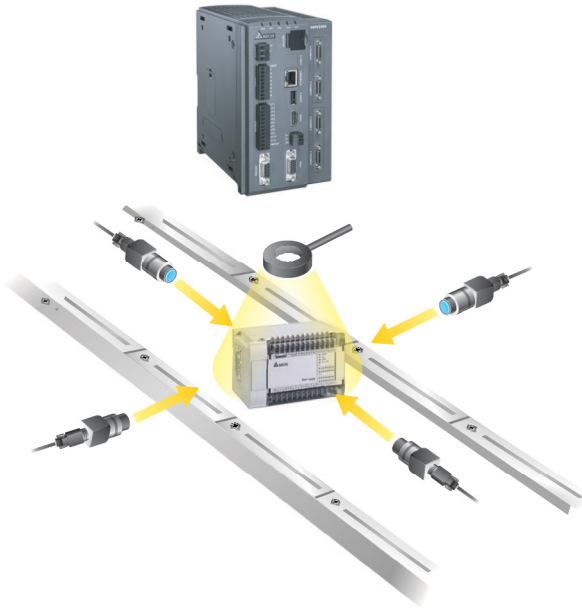

СИСТЕМЫ МАШИННОГО ЗРЕНИЯ КОМПАНИИ DELTA ELECTRONICS

DMV2000

ПРЕИМУЩЕСТВА

- Быстродействие от 15/2 мс, синхронная обработка изображений с нескольких камер, асинхронная обработка изображений с 1 камеры
- Решение всех задач машинного зрения с помощью одного продукта
- Поддержка до 4 камер, разрешением до 12 Мп - точность до 10 мкм
- Система машинного зрения доступная любому производству

ПРИМЕНЕНИЯ

Пищевое производство и упаковка, металлообработка, деревообработка, ЧПУ, фармацевтика, логистика, робототехника, электронная промышленность.

ОСОБЕННОСТИ

- Контроллер позволяет обрабатывать изображения одновременно с 4 камер

- Калибровка искажений объектива и перспективы

Искажения объектива

Искажения перспективы

Скорректированная версия

ФУНКЦИИ

Положение 2D платформы	Интенсивность изображения
Сравнение с шаблоном	Отслеживание положения края
Сравнение с контуром	Отслеживание ширины края
Определение краёв/граней	Проверка пятен
Угол наклона края	Распознавание текста (OCV)
Координаты граней	Детальная проверка
Ширина граней/краёв	Проверка цвета
Площадь	Распознавание штрих-кода
Выделение связанных объектов	Распознавание QR-кода

Кабели

DMV-CAF03CL	Кабель подключения камеры 3 метра
DMV-CAF05CL	Кабель подключения камеры 5 метров
DMV-CAF10CL	Кабель подключения камеры 10 метров